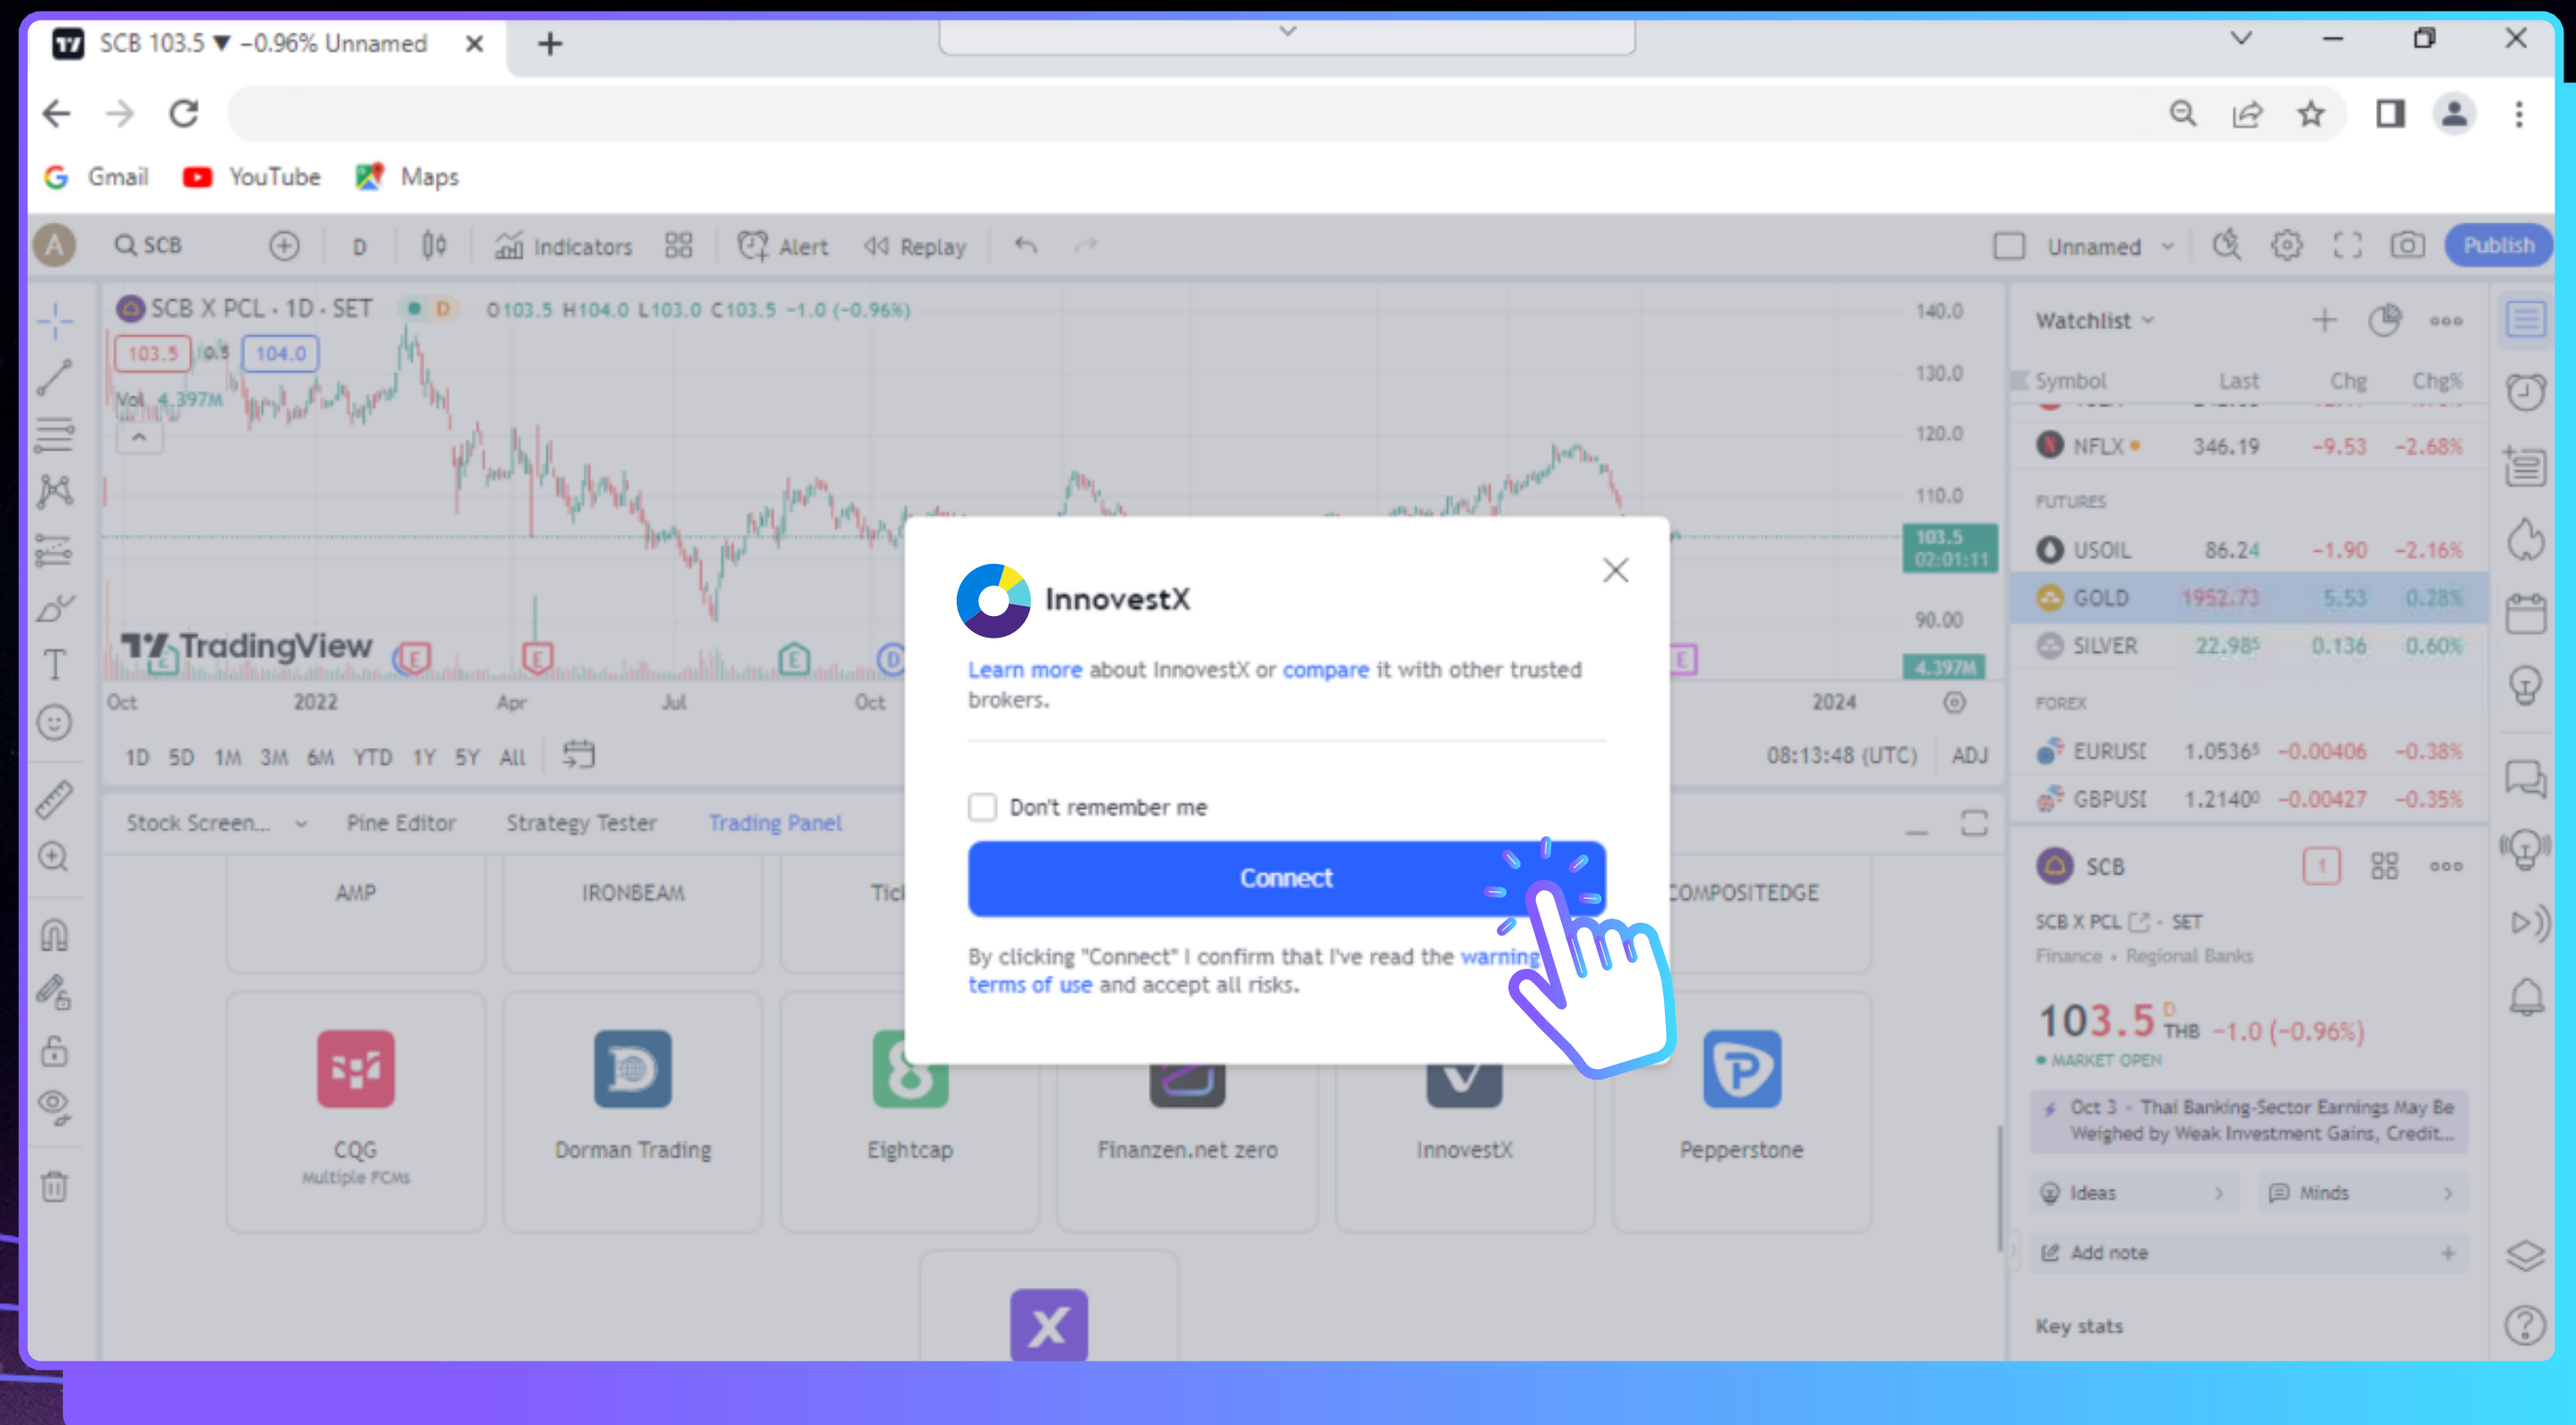

วิธีการเชื่อมต่อบัญชี InnovestX เพื่อเทรดหุ้นโดยตรงผ่าน TradingView สำหรับใช้ผ่านเว็บไซต์

5. คลิกปุ่ม Connect