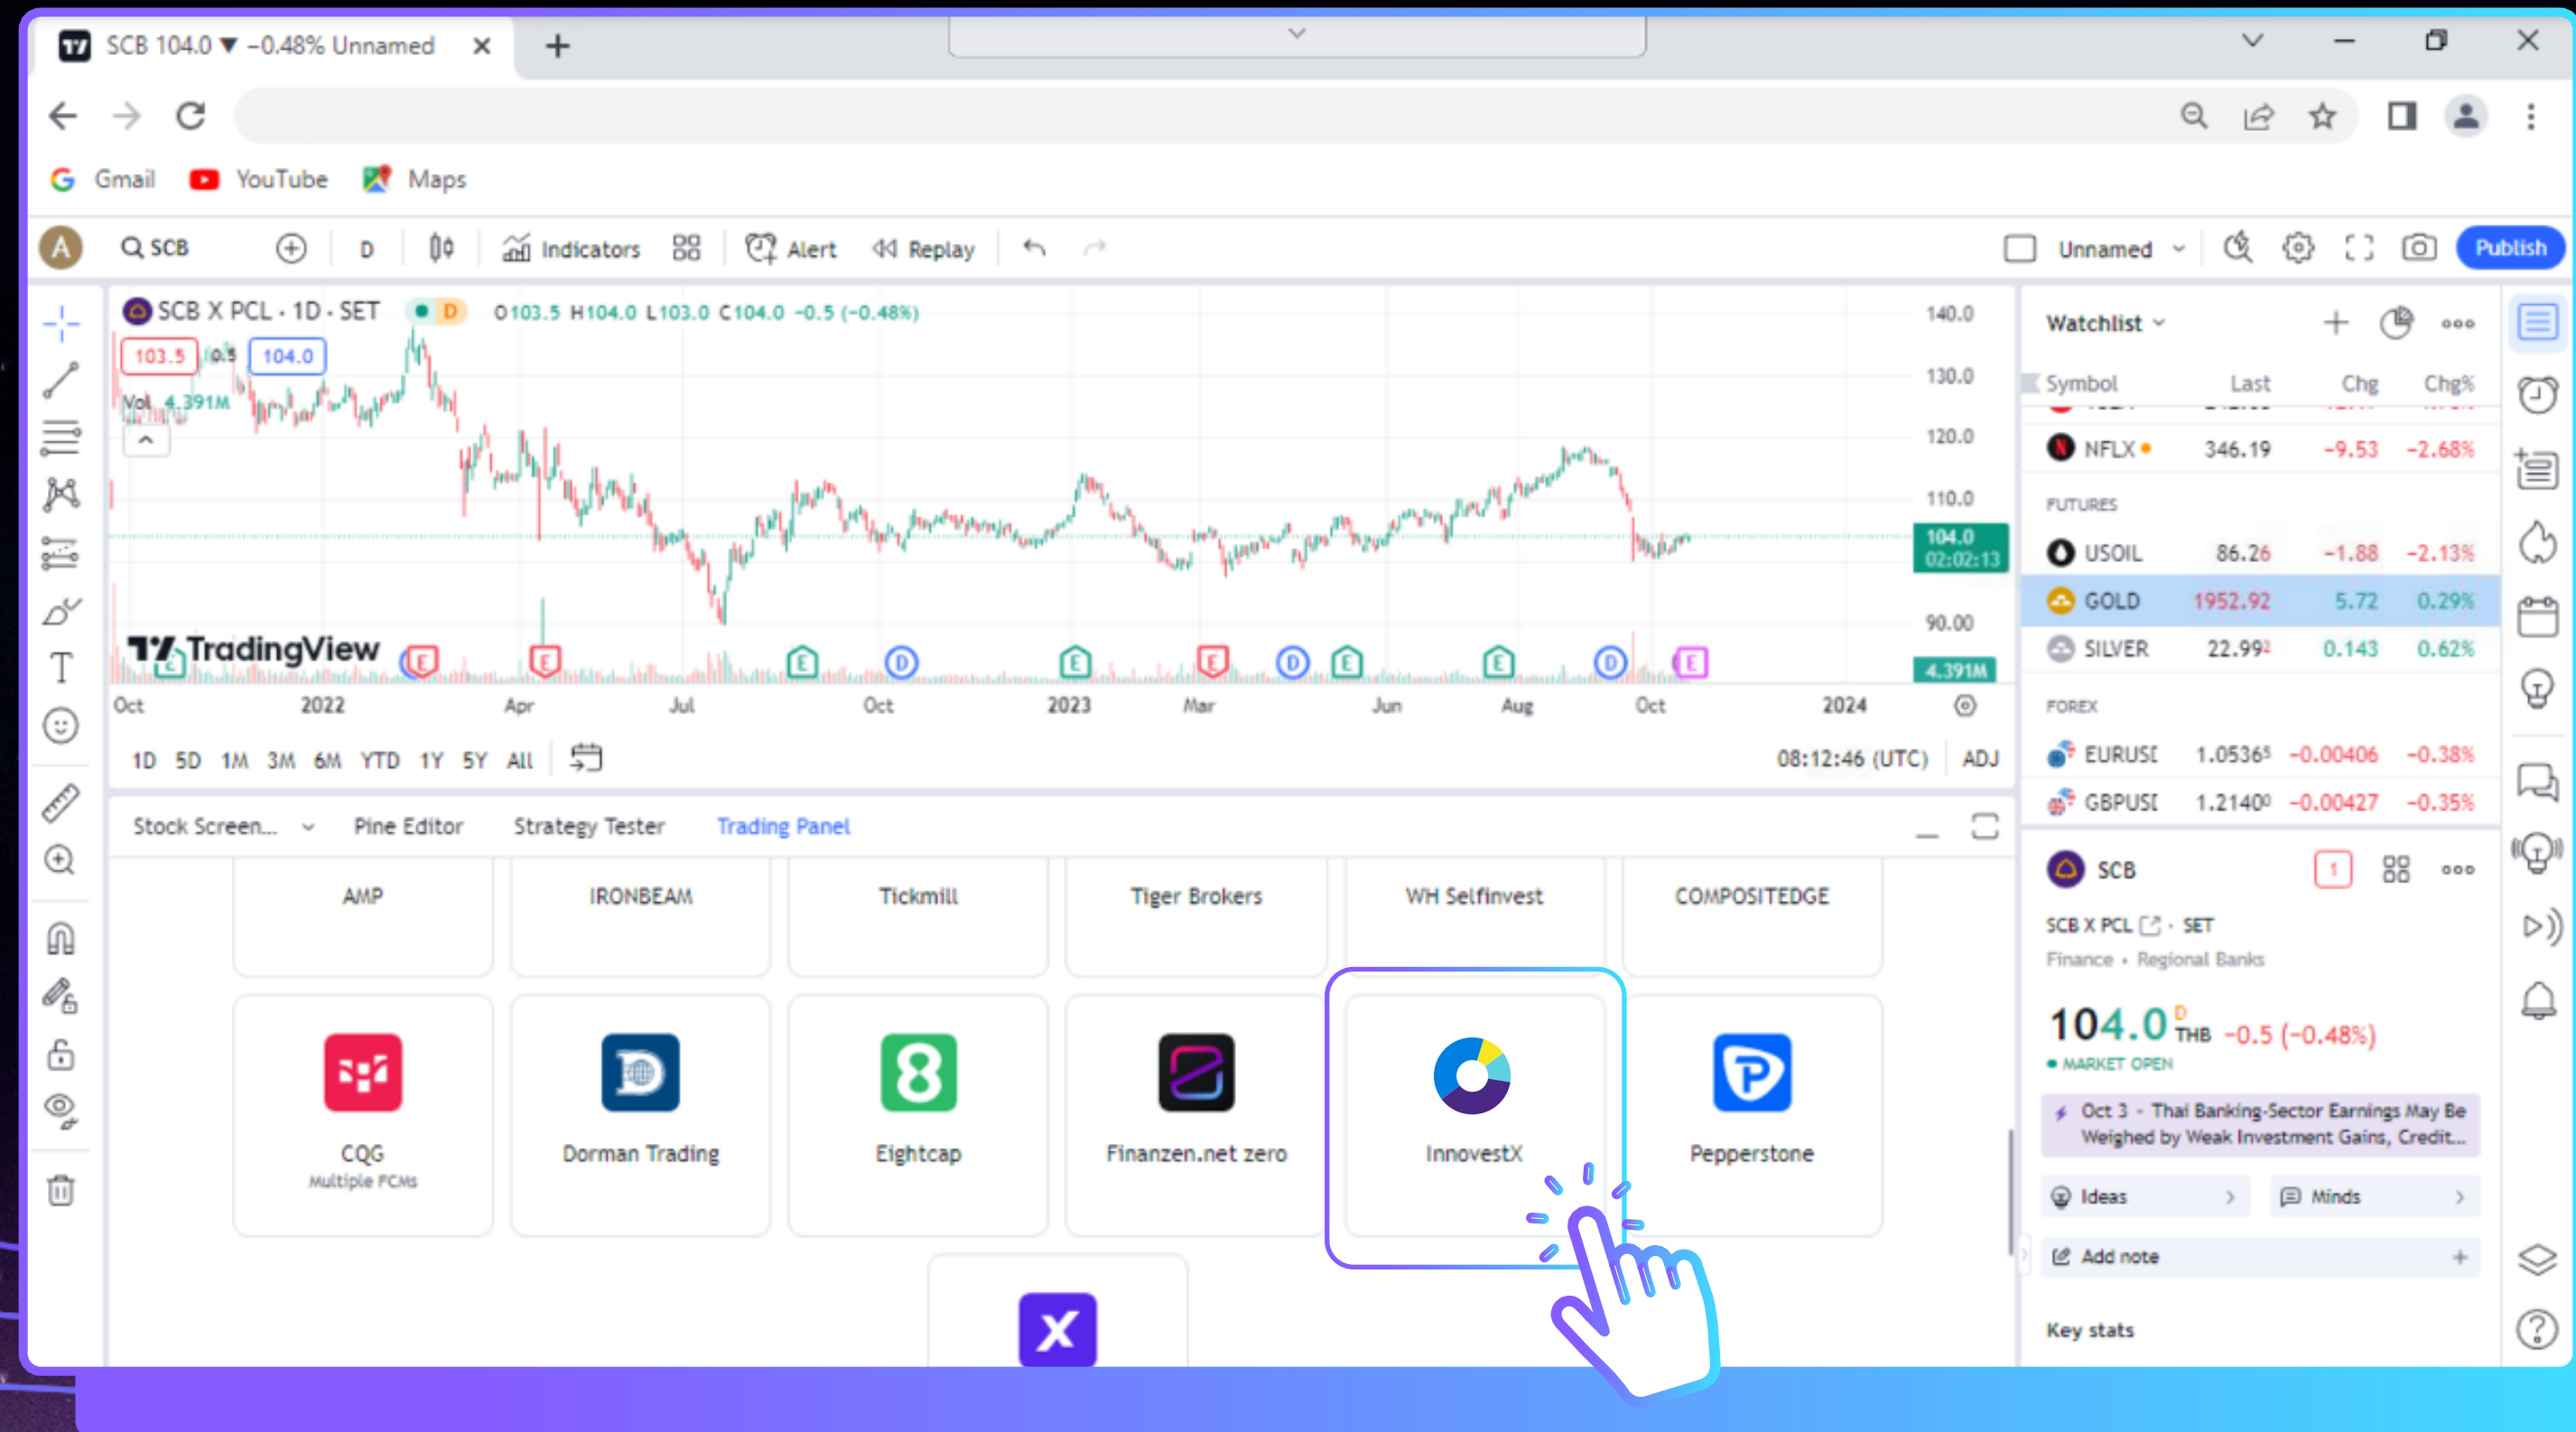

วิธีการเชื่อมต่อบัญชี InnovestX เพื่อเทรดหุ้นโดยตรงผ่าน TradingView สำหรับใช้ผ่านเว็บไซต์

4. ค้นหาโบรกเกอร์ InnovestX