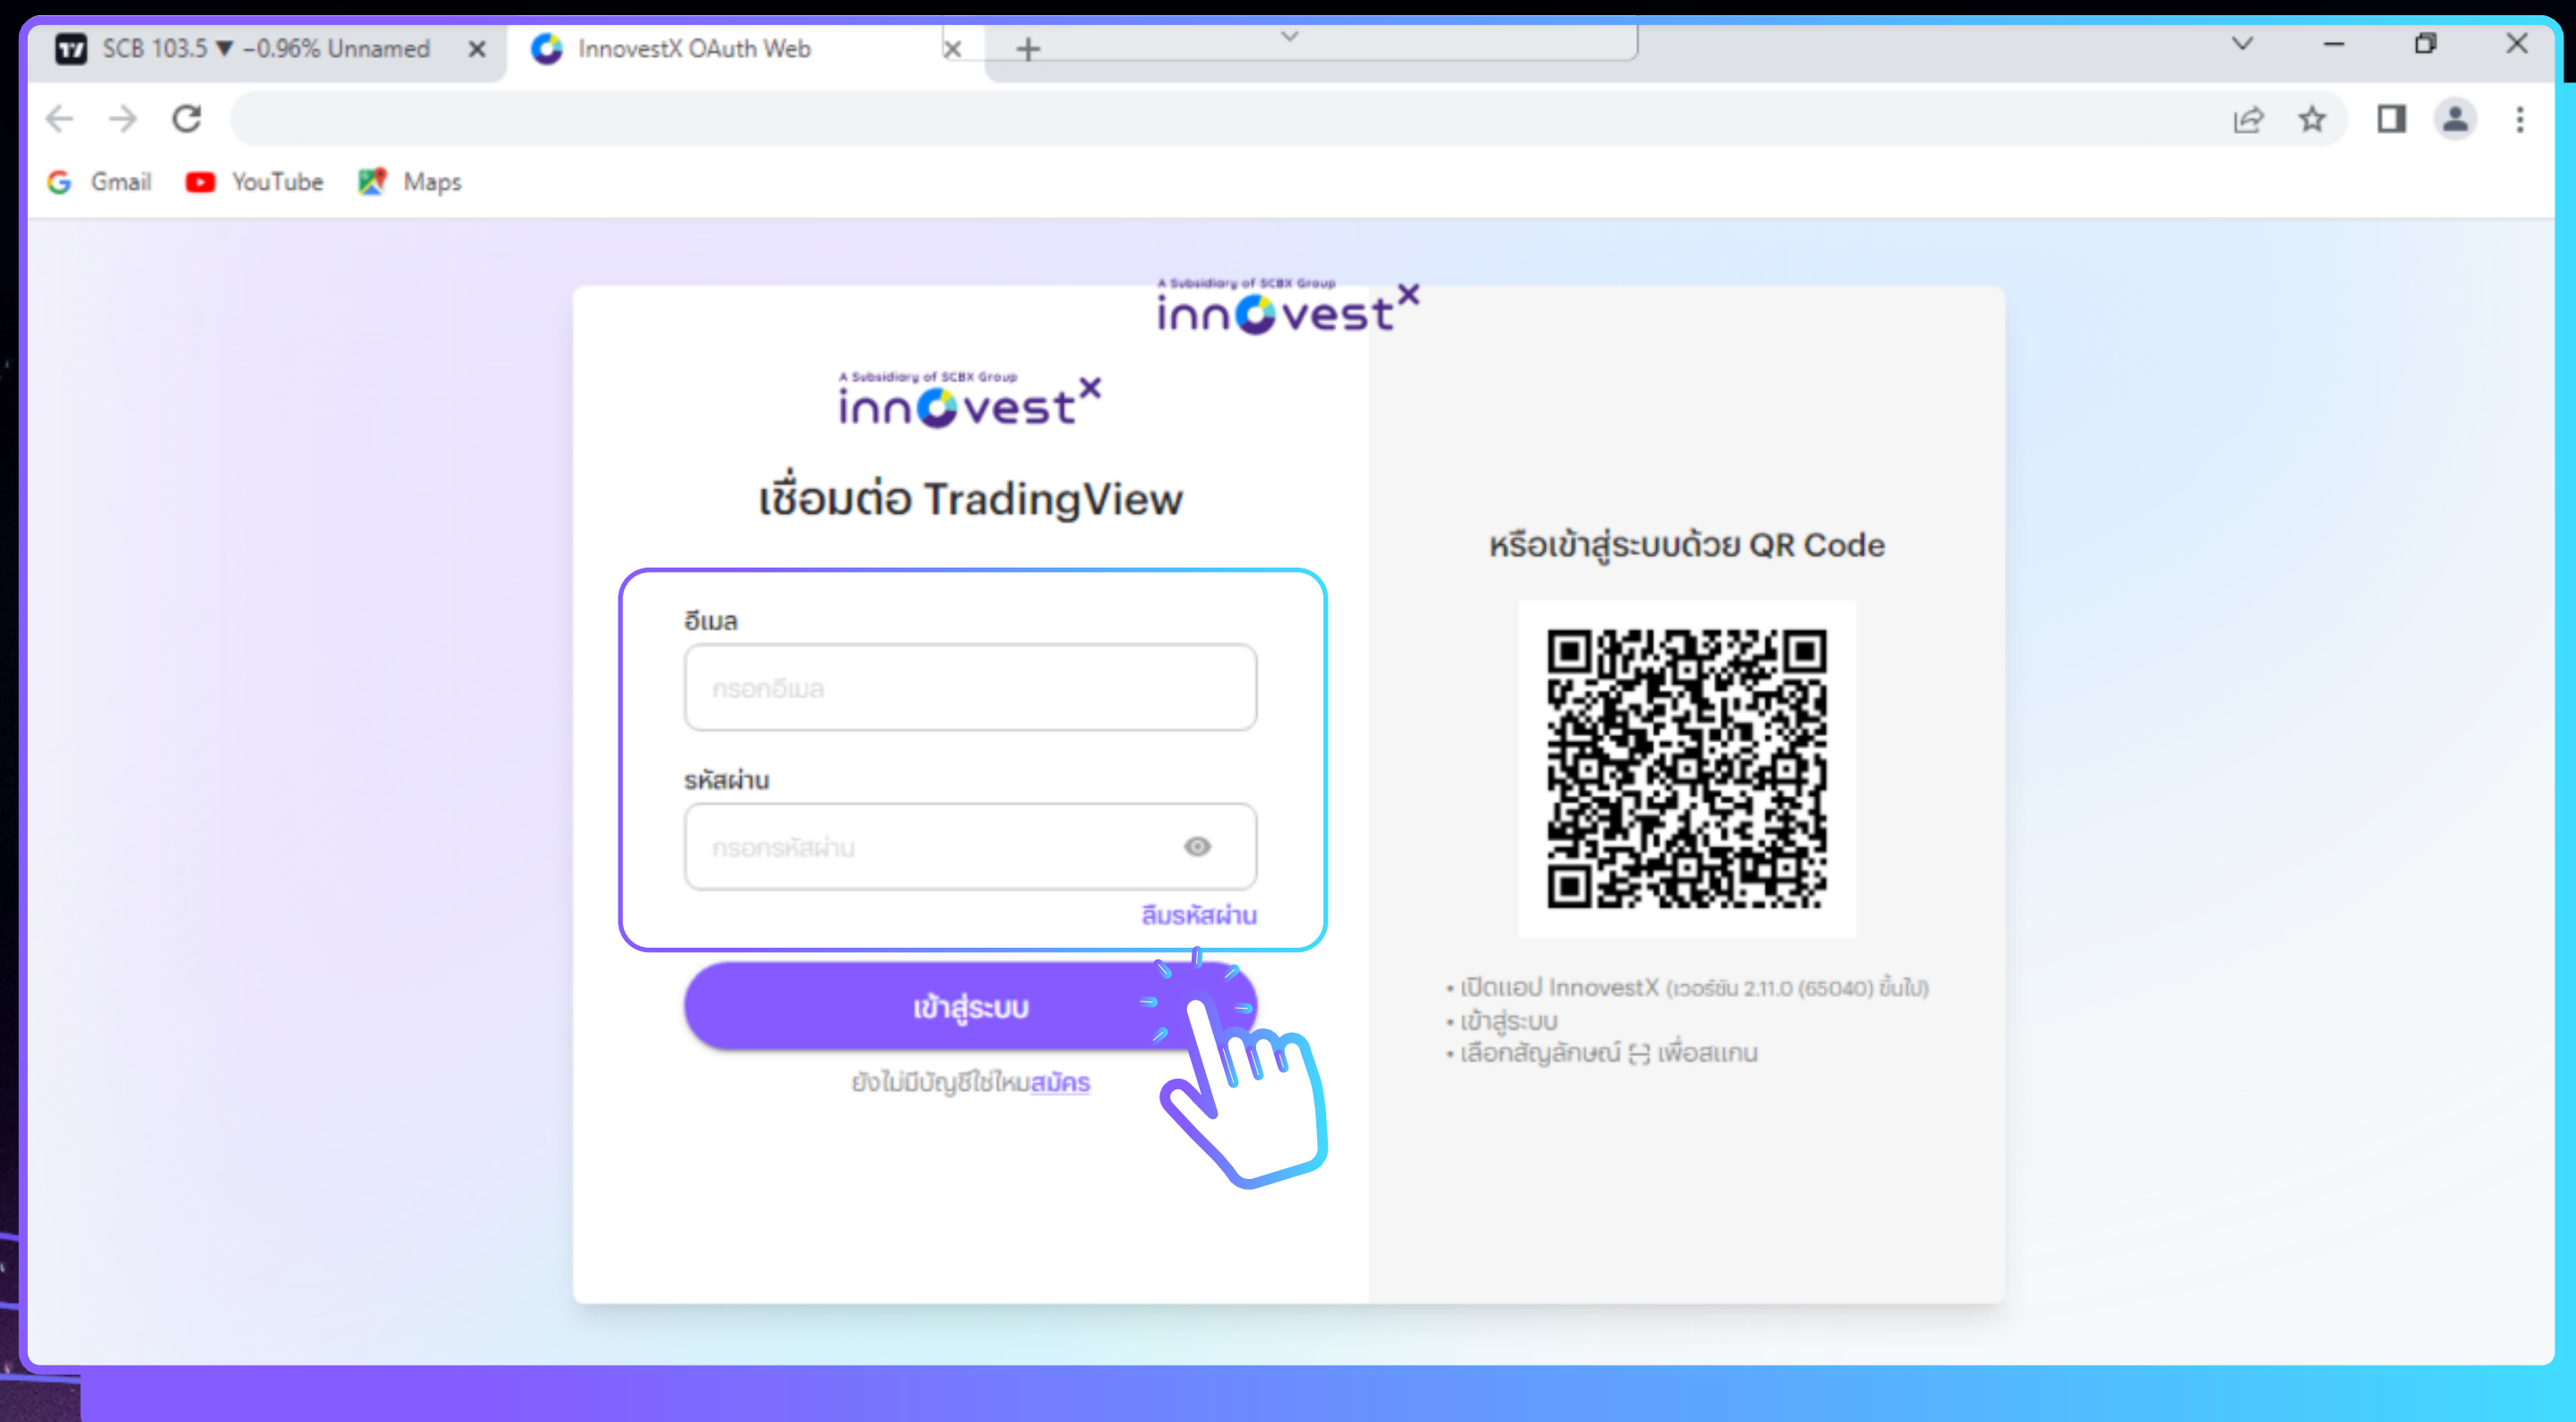

วิธีการเชื่อมต่อบัญชี InnovestX เพื่อเทรดหุ้นโดยตรงผ่าน TradingView สำหรับใช้ผ่านเว็บไซต์

6. กรอกอีเมลและรหัสผ่านของบัญชีลงทุน InnovestX และกดเข้าสู่ระบบ